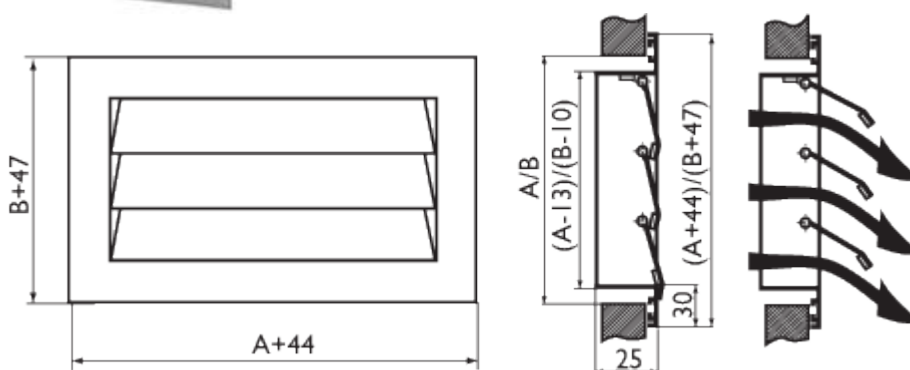

Решетка должна устанавливаться вертикально, лопастями вниз.

Минимальный размер решетки 150x150 мм, максимальный – 1000x1000 мм, с шагом 50 мм.

Решетки изготавливаются из алюминия и окрашиваются методом порошкового напыления в белый цвет (RAL 9016). При изготовлении на заказ возможна окраска решеток в любой цвет по каталогу RAL или текстурирование.

Данные для подбора инерционных решеток АГС

Размеры АхВ, мм	F ₀ , м ²	F _{ж.с.} , м ²	ΔP _{полн} Па													
			1	2	3	5	7	10	13	20	29	39	51	64	79	114
			L ₀ , м ³ /ч													
АГС 200x200	0,035	0,032	130	190	250	320	380	440	500	630	760	880	1010	1130	1260	1510
АГС 300x150	0,039	0,036	150	220	295	370	440	520	590	740	890	1030	–	–	–	–
АГС 300x300	0,082	0,076	300	440	590	740	890	1000	1200	1500	1800	2100	2400	2700	3000	3500
АГС 400x200	0,072	0,066	260	390	520	650	780	910	1040	1300	1600	1800	2100	2300	2600	3100
АГС 400x400	0,149	0,136	540	800	1100	1300	1600	1900	2100	2700	3200	3800	4300	4800	5400	6400
АГС 500x250	0,115	0,104	410	620	830	1000	1200	1500	1700	2100	2500	2900	3300	3700	4100	5000
АГС 500x300	0,139	0,128	500	750	1000	1300	1500	1800	2000	2500	3000	3500	4000	4500	5000	6000
АГС 500x500	0,236	0,217	850	1300	1700	2100	2500	3000	3400	4200	5100	5900	6800	7600	8500	10200
АГС 600x300	0,163	0,151	590	880	1200	1500	1800	2100	2300	2900	3500	4100	4700	5300	5900	7000
АГС 600x350	0,192	0,176	690	1000	1400	1700	2100	2400	2800	3500	4100	4800	5500	6200	6900	8300
АГС 600x600	0,334	0,306	1200	1800	2400	3000	3600	4200	4800	6000	7200	8400	9600	10800	12000	14400
АГС 700x400	0,259	0,237	930	1400	1900	2300	2800	3300	3700	4700	5600	6500	7500	8400	9300	11200
АГС 700x700	0,459	0,419	1700	2500	3300	4100	5000	5800	6600	8300	9900	11600	13200	14900	16500	19800

АГС 800x500	0,375	0,345	1400	2000	2700	3400	4100	4700	5400	6800	8100	9500	10800	12200	13500	16200
АГС 1000x500	0,472	0,435	1700	2500	3400	4200	5100	5900	6800	8500	10200	11900	13600	15300	17000	20400