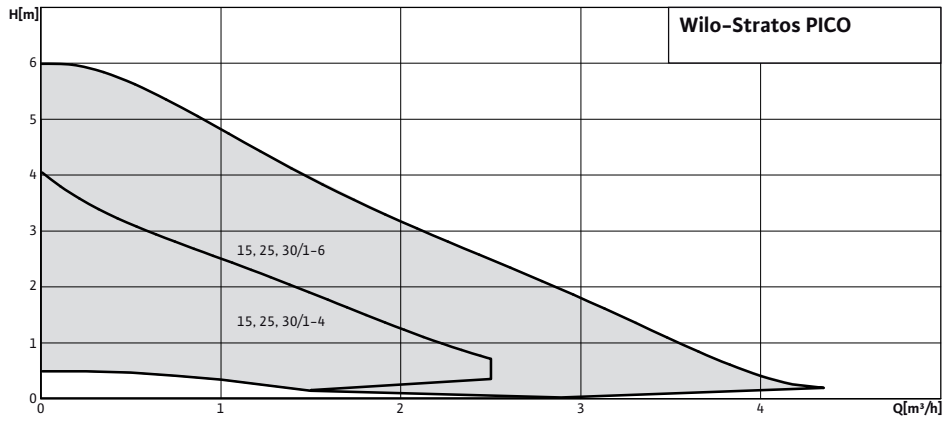

Рабочее поле: Wilo-Stratos PICO

Характеристики

Перечень оборудования: Wilo-Stratos PICO

Тип	Макс. расход	Макс. напор	Резьбовое соединение труб	Номинальное давление	Габаритная длина	Класс EEI	Подключение к сети	Вес брутто	Штук на поддон	Арт.-№
	$Q_{max}/\text{м}^3/\text{ч}$	$H_{max}/\text{М}$		$PN/\text{бар}$	$L0/\text{мм}$			$\text{т}/\text{кг}$		
Stratos PICO 15/1-4	2	4	Rp ½	10	130	A	1~230 В, 50 Гц	1,8	150	4132460
Stratos PICO 15/1-6	4	6	Rp ½	10	130	A	1~230 В, 50 Гц	1,8	150	4132461
Stratos PICO 25/1-4	2	4	Rp 1	10	180	A	1~230 В, 50 Гц	2,3	150	4132462
Stratos PICO 25/1-4-130	2	4	Rp 1	10	130	A	1~230 В, 50 Гц	1,9	150	4132466
Stratos PICO 25/1-6	4	6	Rp 1	10	180	A	1~230 В, 50 Гц	2,2	150	4132463
Stratos PICO 25/1-6-130	4	6	Rp 1	10	130	A	1~230 В, 50 Гц	1,9	150	4132467
Stratos PICO 25/1-6-RG	4	6	Rp 1	10	180	A	1~230 В, 50 Гц	2,4	150	4132469
Stratos PICO 30/1-4	2	4	Rp 1¼	10	180	A	1~230 В, 50 Гц	2,2	150	4132464
Stratos PICO 30/1-6	4	6	Rp 1¼	10	180	A	1~230 В, 50 Гц	2,2	150	4132465