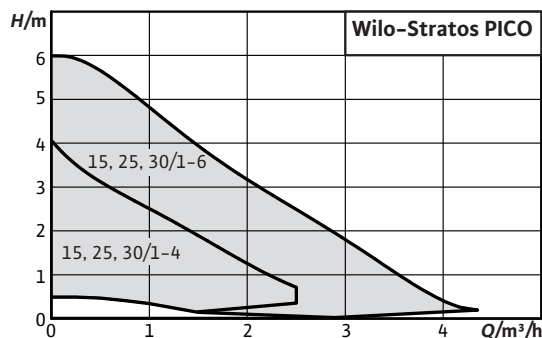

Оснащение/функции

Режимы работы

- Δp -с для постоянного перепада давления
- Δp -v для переменного перепада давления, можно комбинировать с функцией регулирования Dynamic Adapt

Ручное управление

- Настройка режимов работы
- Настройка мощности насоса (напор)
- Настройка автоматического режима снижения частоты вращения
- Функция Reset для сброса электрического счетчика
- Функция Reset для сброса настроек на заводские установки

Автоматическое управление

- Бесступенчатая регулировка мощности в зависимости от режима работы
- Автоматический режим снижения частоты вращения
- Автоматическая функция отвода воздуха
- Автоматическая функция разблокирования

Сигнализация и индикация

- Индикация потребляемой мощности в Вт
- Индикация суммарных киловатт-часов в кВт/ч

Оснащение

- Отлив под ключ на корпусе насоса
- Быстроразъемное электроподключение посредством Wilo-Connector
- Автоматический отвод воздуха
- Устойчивый к токам блокировки мотор
- Фильтр мелких частиц
- Серийное оснащение насосов, используемых в системах отопления, теплоизоляцией

Материалы

- Корпус насоса: Серый чугун
- Теплоизоляция: Полипропилен
- Вал: нержавеющая сталь
- Подшипники: металлографит
- Рабочее колесо: Синтетический материал

Объем поставки

- Насос
- Теплоизоляция
- Wilo-Connector
- Уплотнения
- Инструкция по монтажу и эксплуатации

Опции

- Исполнение Stratos PICO...RG с корпусом насоса из бронзы для использования в системах напольного отопления
- Исполнения Stratos PICO...130 с короткой монтажной длиной 130